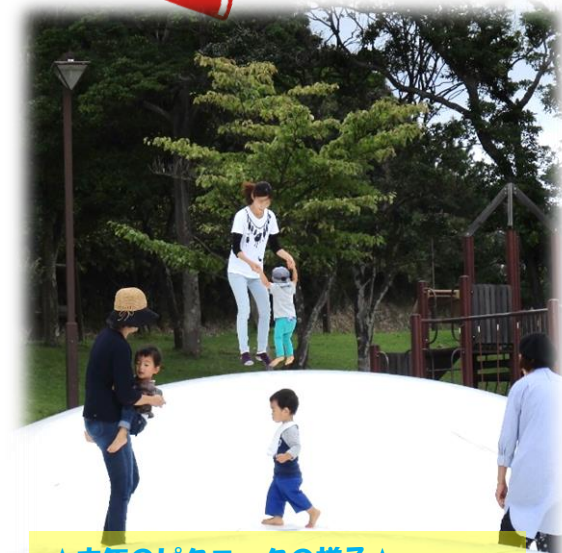

## 16日(火)ピクニック

大島あかぐり苑地内の『ふわふわドーム』でピクニック。ジャンプして遊んだあとにはおやつタイムが待っていますよ★！解散後もそのまま遊んでも良いですよ。天候の判断が付きにくい場合はお電話ください。

●時間…10:30～11:30

●場所…10:30に「はまかぜ交流センター」に集合

●雨天時は「はまかぜ交流センター」で玩具遊び

## 19日(金)今月のぼくわたし

身長 体重を測りましょう。お子様の写真入り記録カードを差し上げます。

●時間…10:30～11:30

●場所…大島認定こども園

## 24日(水)ベビーマッサージ

寝ころんでいることができるお子様対象。月齢2カ月以降から可能です。講師は夜久 由香里先生です。

●時間…10:30～11:30

●場所…はまかぜ交流センター

●持ち物…バスタオル おむつ 着替えなど

★去年のピクニックの様子★  
ふわふわドームでみんな楽しんだよ★  
楽しかったので今年もいきます！！

- 地域支援活動…場所し～まいる(はまかぜ交流センター)
- 園児交流…園児とのふれあい
- 育児相談…面接相談・訪問相談(月～金 9:00～15:00)  
電話相談(月～金 9:00～16:00)